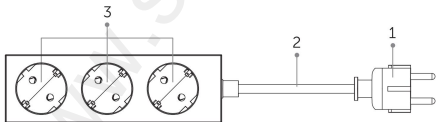

Vă mulțumim că ați ales Proove! Vă rugăm să citiți cu atenție manualul de utilizare înainte de a utiliza produsul.

PARAMETRII PRODUSULUI

Material: PC ignifug

Curent nominal: 16 A

Putere nominală CA: 3680 W

Tensiune nominală: 230 V

Ieșiri: 3x AC (UE)

Lungimea cablului: 1,6 m

Greutate: 440g

AMBALAJ

Cablu prelungitor x1

Manual de utilizare x1

Autocolante x1

DETALII PRODUS

1. Ștecăr european
2. Cablu
3. Prize de curent alternativ