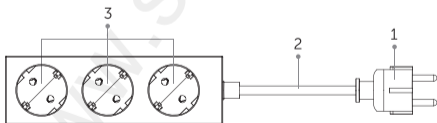

SZCZEGÓŁY PRODUKTU

1. Wtyczka europejska
2. Kabel
3. Wyjścia AC

DZIAŁANIE PRODUKTU

1. Upewnij się, że gniazdko i kabel nie podlegają uszkodzeniom mechanicznym i znajdują się w suchym miejscu. Kabel należy ułożyć tak, aby nie był narażony na naprężenia.
2. Wtyczkę kabla włóż do odpowiedniego gniazdko o napięciu do 230V. Upewnij się, że połączenie jest pewne, a kabel nie jest zagięty.
3. Podłącz urządzenia elektryczne do gniazdek prądu przemiennego. Urządzenie obsługuje moc do 3680W, co pozwala na podłączenie urządzeń o dużej mocy.