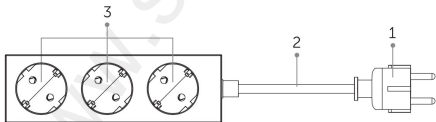

Uporabniški priročnik x1

Nalepke x1

PODROBNOSTI O IZDELKU

1. Evropski vtič 2. Kabel 3. Vtičnice AC

DELOVANJE IZDELKA

1. Prepričajte se , da vtičnica in kabel nista mehansko poškodovana in da so na suhem mestu. Kabel napeljite tako, da ne bo izpostavljen obremenitvam.
2. Vtič kabla vstavite v ustrezno vtičnico z napetostjo do 230 V. Prepričajte se , da je povezava varna in da kabel ni prepognjen.
3. Priključite električne naprave v električno vtičnico. Naprava podpira do 3680 W moči, kar vam omogoča priklop naprav z visoko močjo.