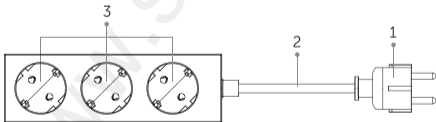

Návod k obsluze x1

Samolepky x1

PODROBNOSTI O PRODUKTU

1. Evropská zástrčka
2. Kabel
3. AC výstupy

PROVOZ VÝROBKU

1. Ujistěte se, že zásuvka a kabel nejsou mechanicky poškozeny a že se nacházejí na suchém místě. Vedte kabel tak, aby nebyl vystaven namáhání.
2. Zasuňte zástrčku kabelu do vhodné zásuvky s napětím až 230 V. Ujistěte se, že je připojení bezpečné a že kabel není zalomený.
3. Zapojte elektrické spotřebiče do síťové zásuvky. Zařízení podporuje výkon až 3680 W, což umožňuje připojení zařízení s vysokým výkonem.