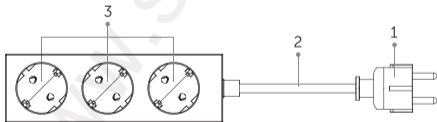

ANGABEN ZUM PRODUKT

1. Europäischer Stecker
2. Kabel
3. AC Ausgängen

BEDIENUNG DES GERÄTES

1. Stellen Sie sicher, dass die Steckdose und das Kabel keinen mechanischen Beschädigungen ausgesetzt sind und sich an einem trockenen Ort befinden. Verlegen Sie das Kabel so, dass es keiner Belastung ausgesetzt ist.
2. Stecken Sie den Stecker des Kabels in eine geeignete Steckdose mit einer Spannung von bis zu 230 V. Stellen Sie sicher, dass die Verbindung fest ist und das Kabel nicht geknickt ist.
3. Schließen Sie Ihre Elektrogeräte an Wechselstromsteckdosen an. Das Gerät unterstützt eine Leistung von bis zu 3680 W, sodass Sie Hochleistungsgeräte anschließen können.