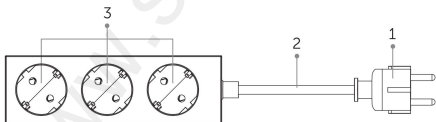

TERMÉK MŰKÖDÉSE

1. Győződjön meg arról, hogy a konnektor és a kábel nem sérült-e mechanikailag. és hogy száraz helyen vannak. Úgy vezesse el a kábelt, hogy ne legyen kitéve feszültségnek.
2. Csatlakoztassa a kábeldugót egy megfelelő , legfeljebb 230 V feszültségű aljzatba. Győződjön meg arról, hogy a csatlakozás biztonságos, és hogy a kábel nincs megtörve.
3. Csatlakoztassa az elektromos készülékeit a konnektorba. A készülék akár 3680 W teljesítményt is támogat, így nagy teljesítményű eszközöket is csatlakoztathat .