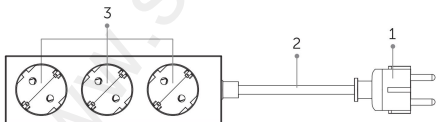

DETALJI PROIZVODA

1. Europski utikač 2. Kabel

3. AC

utičnice

RAD PROIZVODA

1. Provjerite da utičnica i kabel nisu mehanički oštećeni i da su na suhom mjestu. Kabel provedite tako da ne bude izložen naprezanju.
2. Umetnite utikač kabela u odgovarajuću utičnicu s naponom do 230 V. Provjerite je li spoj siguran i da kabel nije presavijen.
3. Uključite električne uređaje u utičnicu. Uređaj podržava do 3680 W snage, što vam omogućuje spajanje uređaja velike snage.