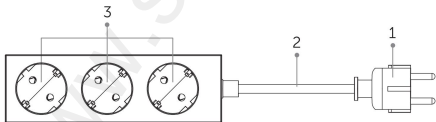

РАБОТА С ПРОДУКТА

1. Уверете се , че контактът и кабелът не са механично повредени и че са на сухо място. Прокарайте кабела така, че да не е изложен на напрежение.
2. Поставете щепсела на кабела в подходящ контакт с напрежение до 230 V. Уверете се , че връзката е здрава и че кабелът не е прегнат.
3. Включете електрическите си уреди в контакта. Устройството поддържа мощност до 3680 W, което ви позволява да свързвате устройства с висока мощност.